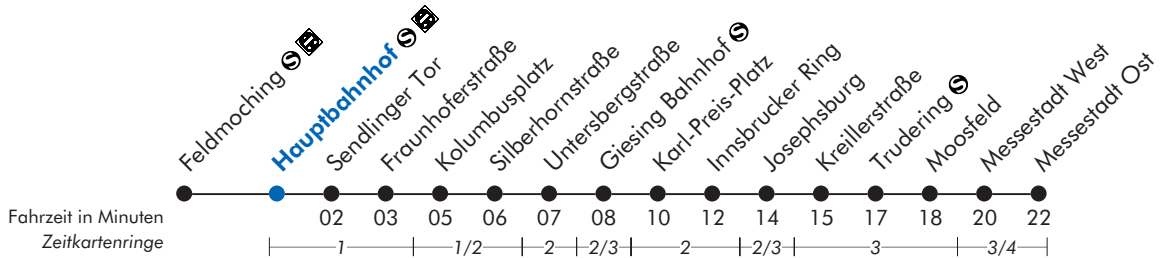

Feldmoching ☉ - Hauptbahnhof ☉ - Kolombusplatz - Giesing ☉ -
Innsbrucker Ring - Trudering ☉ - Messestadt Ost →

Hauptbahnhof ☉ 🚆

Uhr	Montag - Donnerstag							Freitag						Samstag					Uhr		
4	32							32						32					4		
5	10	30	40	50				10	30	40	50	10 30 50					5				
6	00	10	20	30	40	50	55	00	10	20	30	40	50	10 30 50					6		
7	00	05	10	15	20	25	30	00	05	10	15	20	25	10 30 42 50					7		
	35	40	45	50	55				30	35	40	45	50	55							
8	00	05	10	15	20	25	30	00	05	10	15	20	25	00 10 20 30 40 50					8		
	35	40	45	50	55				30	35	40	45	50	55							
9	00	05	10	15	20	25	30	00	05	10	15	20	25	00 10 20 30 40 50					9		
	37	40	47	50				30	37	40	47	50									
10	00	10	20	30	40	50				00	10	20	30	40	50	00 10 20 30 40 50					10
11	00	10	20	30	40	50				00	10	20	30	40	50	00 10 20 30 40 50					11
12	00	10	20	30	40	50				00	10	20	30	35^{V02}	40	00 10 20 30 40 50					12
13	00	07^{V02}	10	17^{V02}	20	27^{V02}	30	00	05	10	15	20	25	00 10 20 30 40 50					13		
	37^{V02}	40	47^{V02}	50	57^{V02}				30	35	40	45	50	55							
14	00	07^{V02}	10	17^{V02}	20	27^{V02}	30	00	05	10	15	20	25	00 10 20 30 40 50					14		
	37^{V02}	40	47^{V02}	50	55^{V02}				30	35	40	45	50	55							
15	00	05^{V02}	10	15^{V02}	20	25^{V02}	30	00	05	10	15	20	25	00 10 20 30 40 50					15		
	35	40	45	50	55				30	35	40	45	50	55							
16	00	05	10	15	20	25	30	00	05	10	15	20	25	00 10 20 30 40 50					16		
	35	40	45	50	55				30	35	40	45	50	55							
17	00	05	10	15	20	25	30	00	05	10	15	20	25	00 10 20 30 40 50					17		
	35	40	45	50	55				30	35	40	45	50	55							
18	00	05	10	15	20	25	30	00	05	10	15^{V02}	20	25^{V02}	00 10 20 30 40 50					18		
	35	40	45	50	55				30	35^{V02}	40	45^{V02}	50	55^{V02}							
19	00	05[▼]	10	15[▼]	20	25[▼]	30	00	05^{▼V02}	10	15^{▼V02}	20	30	00 10 20 30 40 50					19		
	40	50				40	50														
20	00	10	20	30	40	50				00	10	20	30	40	50	00 10 20 30 40 50					20
21	00	10	20	30	40	50				00	10	20	30	40	50	00 10 20 30 40 50					21
22	00	10	20	30	40	50				00	10	20	30	40	50	00 10 20 30 40 50					22
23	00	10	20	30	40	50				00	10	20	30	40	50	00 10 20 30 40 50					23
0	00^x	10	30	50				00[▼]	10	30	50	00[▼] 10 30 50					0				
1	15	45^{V97}							15	45				15^{V11}	45^{V11}				1		
2	15^{V97}							15							15^{V11}				2		

x = bis Sendlinger Tor   **▼** = bis Innsbrucker Ring   V11 = Nicht in der Nacht vom 31.12.2011/1.1.2012 (siehe Sonderfahrplan)
■ = bis Kolombusplatz   V02 = nur an Schultagen, auch Buß- und Bettag (21.11.2012)   V97 = Nächte vor Feiertagen, auch 19./20. und 20./21.02.2012
Ferienfahrplan: 27.12.11 - 05.01.12; 20. - 24.02.12; 02.04. - 13.04.12; 29.05. - 08.06.12; 01.08. - 12.09.12; 29.10. - 02.11.12