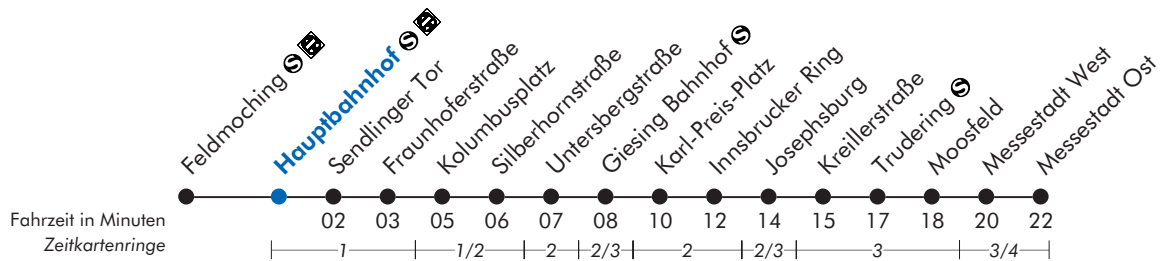

Feldmoching ☺ - Hauptbahnhof ☺ - Kolombusplatz - Giesing ☺ -
Innsbrucker Ring - Trudering ☺ - Messestadt Ost →

Hauptbahnhof ☺ 🚆

Uhr	Sonn- und Feiertag							Uhr
4	32^{V11}							4
5	10	30	50					5
6	10	30	50					6
7	10	30	50					7
8	10	30	50					8
9	00	10	20	30	40	50		9
10	00	10	20	30	40	50		10
11	00	10	20	30	40	50		11
12	00	10	20	30	40	50		12
13	00	10	20	30	40	50		13
14	00	10	20	30	40	50		14
15	00	10	20	30	40	50		15
16	00	10	20	30	40	50		16
17	00	10	20	30	40	50		17
18	00	10	20	30	40	50		18
19	00	10	20	30	40	50		19
20	00	10	20	30	40	50		20
21	00	10	20	30	40	50		21
22	00	10	20	30	40	50		22
23	00	10	20	30	40	50		23
0	00^x	10	30	50				0
1	15	45^{V97}						1
2	15^{V97}							2

x = bis Sendlinger Tor V11 = Nicht in der Nacht vom 31.12.2011/1.1.2012 (siehe Sonderfahrplan) V97 = Nächte vor Feiertagen, auch 19./20. und 20./21.02.2012
Ferienfahrplan: 27.12.11 - 05.01.12; 20. - 24.02.12; 02.04. - 13.04.12; 29.05. - 08.06.12; 01.08. - 12.09.12; 29.10 - 02.11.12