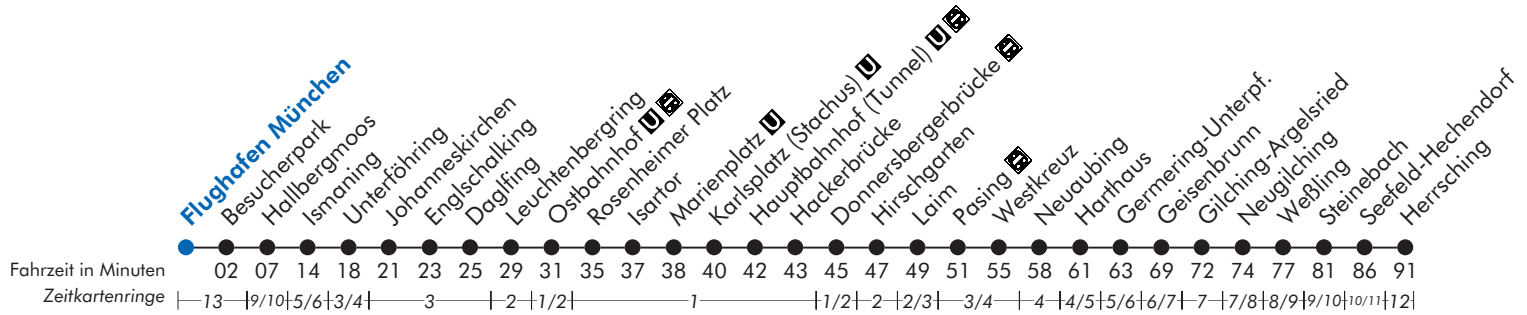

Flughafen MUC - Ismaning - Marienpl. - Pasing - Herrsching ←

Flughafen München

Uhr	Montag - Freitag			Samstag, Sonn- und Feiertag			Uhr
4	04 [■]	24	44 [■]	04 [■]	24 ^{HA3}	44 [■]	4
5	04	24	44	04	24 ^{HA3}	44	5
6	04	24	44	04	24 ^{HA3}	44	6
7	04	24	44	04 ^{HA4}	24	44	7
8	04 [*]	24	44	04 ^{HB6}	24	44	8
9	04 [*]	24	44	04 ^{HB6}	24	44	9
10	04 [*]	24	44	04 ^{HB6}	24	44	10
11	04 [*]	24	44	04 ^{HB6}	24	44	11
12	04	24	44	04 ^{HB6}	24	44	12
13	04	24	44	04 ^{HB6}	24	44	13
14	04	24	44	04 ^{HB6}	24	44	14
15	04	24	44	04 ^{HB6}	24	44	15
16	04	24	44	04 ^{HB6}	24	44	16
17	04	24	44	04 ^{HB6}	24	44	17
18	04	24	44	04 [*]	24	44	18
19	04	24	44	04 [*] _P	24	44	19
20	04 [*]	24	44	04 [*] _P	24	44	20
21	04 [*]	24	44 [*]	04 [*] _P	24	44 [*] _P	21
22	04	24	44	04	24 ^P	44	22
23	04 [▼]	24	44 ^x	04 [▼] _P	24	44 ^x	23
0	04	24 ^x	44	04	24 ^x	44	0
1	24 [■]	44 ^{V96}		24 [■]	44 ^{V96}		1

- x = bis Ostbahnhof
- = bis Pasing
- ▼ = bis Gilching-Argelsried
- * = bis Weßling

- P = am 24.12. nur bis Pasing
- HA3 = sonntags nur bis Pasing
- HA4 = sonntags nur bis Weßling
- HB6 = Weßling - Herrsching nur 27.03. - 29.10.2011

V96 = Nacht Fr/Sa, Sa/So und Nächte vor Feiertagen, auch 19./20. und 20./21.02.2012; nicht 24./25.12.2011