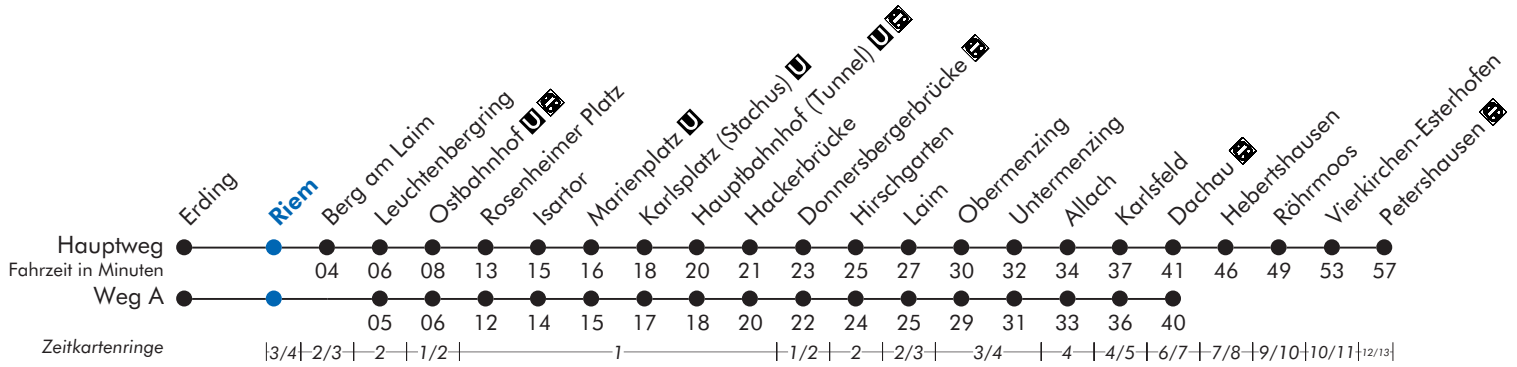

Erding - Ostbahnhof - Marienplatz - Hauptbahnhof - Petershausen

Riem

Uhr	Montag - Freitag					Samstag, Sonn- und Feiertag			Uhr	
5	10	30	50			30 ^{V60}	50		5	
6	10	30	41 ^A	50		30	50 ^{HA3}		6	
7	01 ^A	10	21 ^A	30	41 ^A	50	10 ^a	30 ^{HA3}	50	7
8	01 ^A	10	30	50			10	30 ^x	50	8
9	10	31 ^x	50				10	31 ^x	50	9
10	10	30 ^x	50				10	30 ^x	50	10
11	10	30 ^x	50				10	30 ^x	50	11
12	10	30	50				10	30 ^x	50	12
13	10	30 ^x	50				10	30 ^x	50	13
14	10	30 ^x	50				10	30 ^x	50	14
15	10	30	50				10	30 ^x	50	15
16	10	30	50				10	30 ^x	50	16
17	10	30	50				10	30 ^x	50	17
18	10	30	50				10	30 ^x	50	18
19	10	30	50				10	30 ^x	50	19
20	10	30 ^x	50				10	30 ^x	50	20
21	10	30 ^x	50				10 [•]	30 ^x	50	21
22	10	30 ^x	50				10 [•]	30 ^x	50 [•]	22
23	10	50					10	50		23
0	30						30			0
1	10						10			1
2	10 ^{V96}						10 ^{V96}			2

A = fährt Weg A
 X = bis Dachau
 a = Samstag (Werktag)
 V60 = Samstag (Werktag)
 V96 = Nacht Fr/Sa, Sa/So und Nächte vor Feiertagen, auch 19./20. und 20./21.02.2012; nicht 24./25.12.2011
 • = am 24.12. nur bis Ostbahnhof
 • = nicht 24.12.
 HA3 = sonntags nur bis Dachau