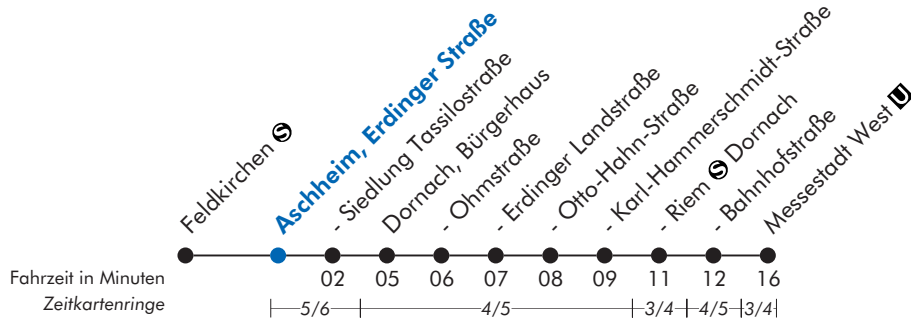

Feldkirchen ☉ - Heimstetten ☉ - Kirchheim -  
 Aschheim - Riem ☉ Dornach - Messestadt West ☒

## Aschheim, Erdinger Straße

Uhr	Montag-Freitag (Schule)					Montag-Freitag (Ferien)					Samstag			Sonn- und Feiertag		Uhr	
5	33	53				33	53									5	
6	13	23	33	43	53	13	23	33	43	53		53		13		6	
7	03	13	23	33	43	53	03	13	23	33	43	53	13	33	53	13	7
8	03	13	23	33	43	53	03	13	23	33	43	53	13	33	53	13	8
9	13	33	53				13	33	53				13	33	53	13	9
10	13	33	53				13	33	53				13	33	53	13	10
11	13	33	53				13	33	53				13	33	53	13	11
12	13	23	33	43	53		13	33	53				13	33	53	13	12
13	03	13	23	33	43	53	13	33	53				13	33	53	13	13
14	03	13	33	53			13	33	53				13	33	53	13	14
15	13	33	53				13	33	53				13	33	53	13	15
16	13	33	43	53			13	33	43	53			13	33	53	13	16
17	03	13	23	33	43	53	03	13	23	33	43	53	13	33	53	13	17
18	03	13	33	43	53		03	13	33	43	53		13	33	53	13	18
19	03	13	33	53			03	13	33	53			13	33	53	13	19
20	13	33	53				13	33	53				13	33	53	13	20
21	13	33	53				13	33	53				13	33	53	13	21
22	13	53					13	53					13	33	53	13	22
23	13	33	53				13	33	53				13	33	53	13	23
0	13	53 <sup>V59</sup>					13	53 <sup>V59</sup>					13	53 <sup>V58</sup>			0
1																	1
2																	2
3	13 <sup>V59</sup>						13 <sup>V59</sup>						13 <sup>V58</sup>				3

V58 = Nächte vor Sonn- und Feiertagen, nicht Nacht 24./25. Dezember

V59 = Nacht Freitag auf Samstag, nicht am Karfreitag

Ferienfahrplan: 27.12.11 - 05.01.12; 20. - 24.02.12; 02.04. - 13.04.12; 29.05. - 08.06.12; 01.08. - 12.09.12; 29.10 - 02.11.12; 21.11.12