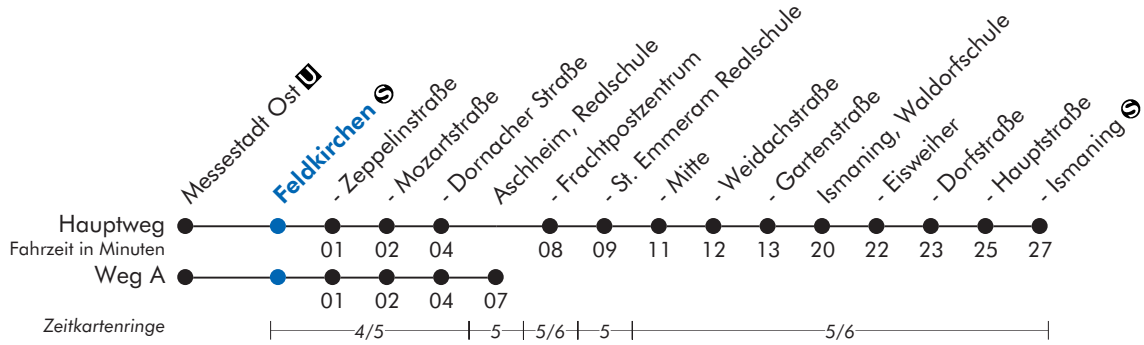

Messestadt Ost - Feldkirchen - Aschheim - Ismaning   
 Messestadt Ost - Feldkirchen - Aschheim

### Feldkirchen

Uhr	Montag - Freitag			Samstag			Uhr
5							5
6	03	23 <sup>A</sup>	43				6
7	03 <sup>A</sup>	23	43 <sup>A</sup>				7
8	03	23 <sup>A</sup>	43	23 <sup>x</sup>	43 <sup>x</sup>		8
9	03 <sup>A</sup>	23	43 <sup>A</sup>	03 <sup>x</sup>	23 <sup>x</sup>	43 <sup>x</sup>	9
10	03	23 <sup>A</sup>	43	03 <sup>x</sup>	23 <sup>x</sup>	43 <sup>x</sup>	10
11	03 <sup>A</sup>	23	43 <sup>A</sup>	03 <sup>x</sup>	23 <sup>x</sup>	43 <sup>x</sup>	11
12	03	23 <sup>A</sup>	43	03 <sup>x</sup>	23 <sup>x</sup>	43 <sup>x</sup>	12
13	03 <sup>A</sup>	23	43 <sup>A</sup>	03 <sup>x</sup>	23 <sup>x</sup>	43 <sup>x</sup>	13
14	03	23 <sup>A</sup>	43	03 <sup>x</sup>	23 <sup>x</sup>	43 <sup>x</sup>	14
15	03 <sup>A</sup>	23	43 <sup>A</sup>	03 <sup>x</sup>	23 <sup>x</sup>	43 <sup>x</sup>	15
16	03	23 <sup>A</sup>	43	03 <sup>x</sup>	23 <sup>x</sup>	43 <sup>x</sup>	16
17	03 <sup>A</sup>	23	43 <sup>A</sup>	03 <sup>x</sup>	23 <sup>x</sup>	43 <sup>x</sup>	17
18	03	23 <sup>A</sup>	43	03 <sup>x</sup>	23 <sup>x</sup>	43 <sup>x</sup>	18
19	03 <sup>A</sup>	23	43 <sup>A</sup>	03 <sup>x</sup>	23 <sup>x</sup>	43 <sup>x</sup>	19
20	03 <sup>x</sup>	23 <sup>x</sup>	43 <sup>x</sup>	03 <sup>x</sup>	23 <sup>x</sup>	43 <sup>x</sup>	20
21	03 <sup>x</sup>			03 <sup>x</sup>			21
22							22
23							23

A = fährt Weg A      x = bis Aschheim, Gartenstraße

Auf dieser MVV-Regionalbuslinie werden, soweit betrieblich möglich, Niederflurbusse mit Rollstuhlrampe eingesetzt.

Weitere Fahrten nach Aschheim, Frachtpostzentrum siehe MVV-Regionalbuslinie 263