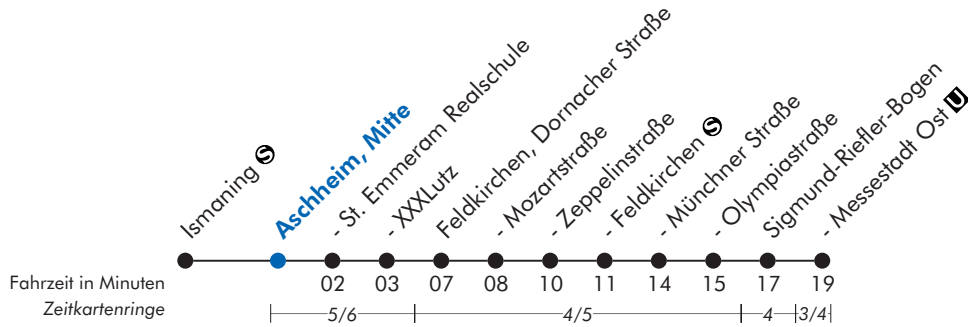

Ismaning ☺ - Aschheim - Feldkirchen ☺ - Messestadt Ost ☺

Aschheim, Mitte

Uhr	Montag - Freitag	Samstag	Uhr
5			5
6	08 48		6
7	28		7
8	08 48	28 48	8
9	28	08 28 48	9
10	08 48	08 28 48	10
11	28	08 28 48	11
12	08 48	08 28 48	12
13	28	08 28 48	13
14	08 48	08 28 48	14
15	28	08 28 48	15
16	08 48	08 28 48	16
17	28	08 28 48	17
18	08 48	08 28 48	18
19	28	08 28 48	19
20	08 28 48	08 28 48	20
21	08	08	21
22			22
23			23

Sonn- und Feiertag kein Betrieb